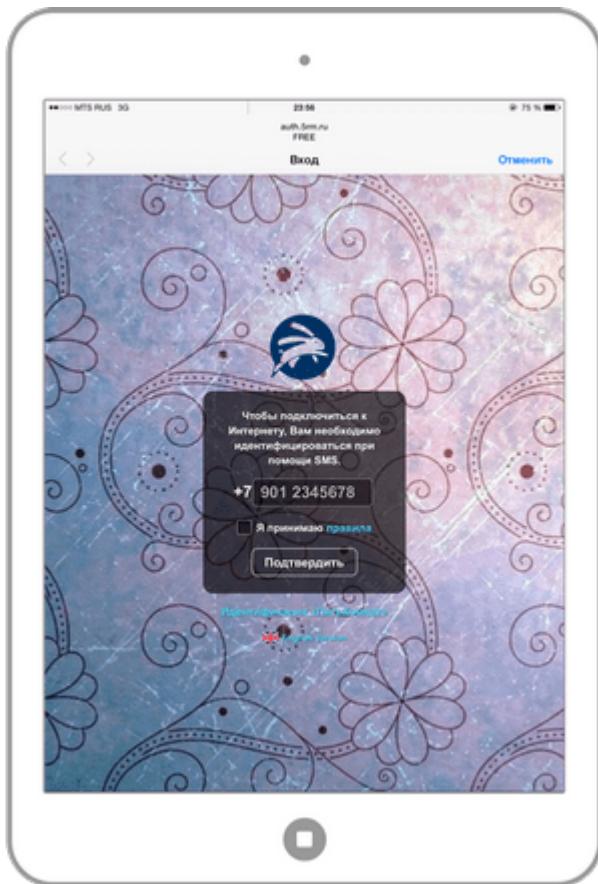

Wi-Fi промо

01 мая 2023 года

Брендинг портала авторизации при подключении к сети. Показ рекламных баннеров. Перенаправление пользователей на страницу с рекламой.

Система идентификации сети предоставляет возможность использовать сеть Wi-Fi в качестве площадки для продвижения услуг/товаров. Данный функционал бесплатен и управляется непосредственно Абонентом. Сторонняя реклама не допускается без согласия Абонента.

Брендинга страницы идентификации – это возможность установки собственного фона и логотипа на страницы идентификации.

Промо-переход направляет пользователей Wi-Fi при подключении на выбранную вами страницу.

Страница идентификации, а также промо-страница и промо-переход показываются ежедневно всем пользователям вашей сети Wi-Fi с идентификацией. В случае нахождения Пользователя в отключенном состоянии более 8-ми часов, при повторном переподключении промо-материалы показываются вновь.